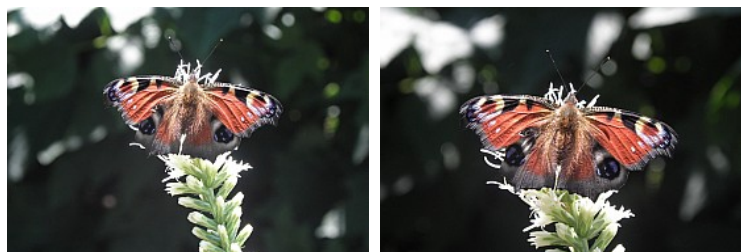

Rusałka pawik

Obłęż, Zespół Szkół Agrotechnicznych im. W. Reymonta Słupsk

06-09-2015 15:26, Wyświetlono 5396 razy

Objęte formą ochrony przyrody: TAK

[\(/img/1500/700/3//files/offer-gallery/22904/P8186048.jpg\)](http://img/1500/700/3//files/offer-gallery/22904/P8186048.jpg)

Rusałka pawik

Rusałka pawik

Autor: Aleksandra Jaczun

Opiekun: Maria Perz

Zdjęcia wykonano: 26.08.2015r

Rusałka pawik to bardzo popularny motyl .Występuje na polanach i skrajach lasów, w ogrodach, sadach, na nieużytkach i w wielu innych miejscach. Postać dorosła występuje przez całe lato, można ją spotkać na różnych

kwiatach, z których spija nektar ,tak jak w przypadku mojego ujęcia.