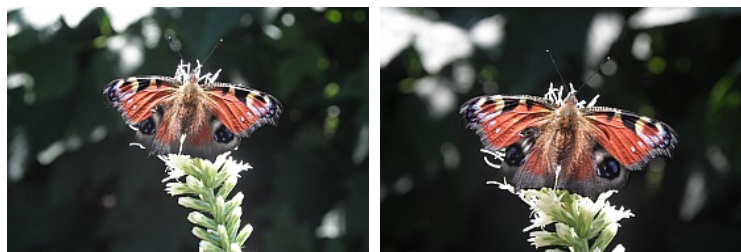

Rusałka pawik

Obłęż, Zespół Szkół Agrotechnicznych im. W. Reymonta Słupsk

06-09-2015 15:26, Wyświetlono 5239 razy

Objęte formą ochrony przyrody: TAK

[\(/img/1500/700/3//files/offer-gallery/22904/P8186048.jpg\)](http://img/1500/700/3//files/offer-gallery/22904/P8186048.jpg)

Rusałka pawik

Rusałka pawik

Autor: Aleksandra Jaczun

Opiekun: Maria Perz

Zdjęcia wykonano: 26.08.2015r

Rusałka pawik to bardzo popularny motyl. Występuje na polanach i skrajach lasów, w ogrodach, sadach, na nieużytkach i w wielu innych miejscach. Postać dorosła występuje przez całe lato, można ją spotkać na różnych

kwiatach, z których spija nektar ,tak jak w przypadku mojego ujęcia.