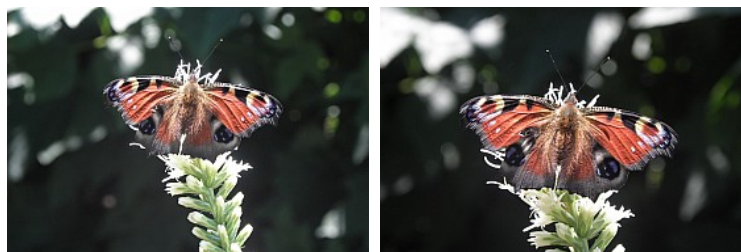

# Rusałka pawik

Obłęż, Zespół Szkół Agrotechnicznych im. W. Reymonta Słupsk

06-09-2015 15:26, Wyświetlono 5007 razy

Objęte formą ochrony przyrody: TAK

[\(/img/1500/700/3//files/offer-gallery/22904/P8186048.jpg\)](http://img/1500/700/3//files/offer-gallery/22904/P8186048.jpg)

Rusałka pawik

Rusałka pawik

Autor: Aleksandra Jaczun

Opiekun: Maria Perz

Zdjęcia wykonano: 26.08.2015r

Rusałka pawik to bardzo popularny motyl. Występuje na polanach i skrajach lasów, w ogrodach, sadach, na nieużytkach i w wielu innych miejscach. Postać dorosła występuje przez całe lato, można ją spotkać na różnych

kwiatach, z których spija nektar ,tak jak w przypadku mojego ujęcia.