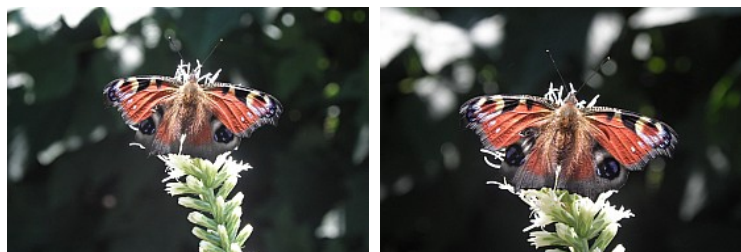

Rusałka pawik

Obłęż, Zespół Szkół Agrotechnicznych im. W. Reymonta Słupsk

06-09-2015 15:26, Wyświetlono 5341 razy

Objęte formą ochrony przyrody: TAK

[\(/img/1500/700/3//files/offer-gallery/22904/P8186048.jpg\)](http://img/1500/700/3//files/offer-gallery/22904/P8186048.jpg)

Rusałka pawik

Rusałka pawik

Autor: Aleksandra Jaczun

Opiekun: Maria Perz

Zdjęcia wykonano: 26.08.2015r

Rusałka pawik to bardzo popularny motyl .Występuje na polanach i skrajach lasów, w ogrodach, sadach, na nieużytkach i w wielu innych miejscach. Postać dorosła występuje przez całe lato, można ją spotkać na różnych

kwiatach, z których spija nektar ,tak jak w przypadku mojego ujęcia.